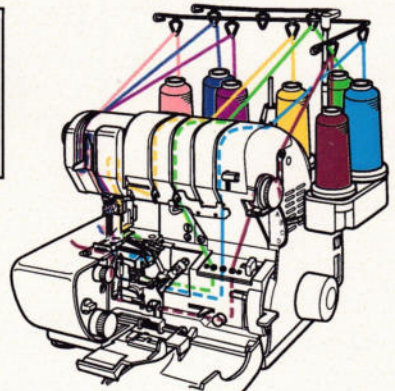

7-Faden 3-facher Coverstich + 3-Faden Wellenstich

C1	C2	C3	O1	O2	Länge 1,5-2,0	Breite 5,0	Stich- auswahl B	Wave Auswahl W	Fadenspannung Kettennadel 4-6	Fadenspannung Kettengreifer COVER
Obergreifer Auswahl Unten Oben		Messerposition Oben		Messerabdeckung		Hilfsgreifer