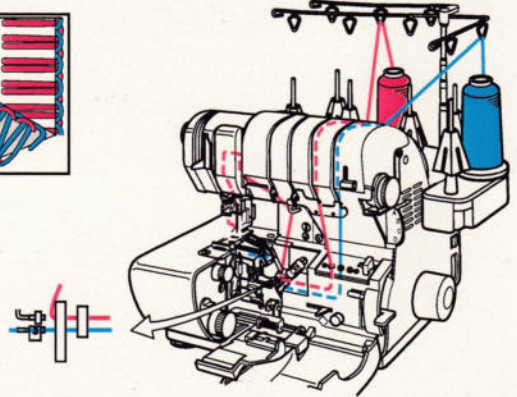

2 - Faden Wollstich

C1	C2	C3	O1	O2	Länge 4,0	Breite 7,5	Stich- auswahl A	Wave Auswahl O	Fadenspannung Kettennadel —	Fadenspannung Kettengreifer —
Obergreifer Auswahl Unten Oben		Messerposition Oben	Messerabdeckung	Hilfsgreifer