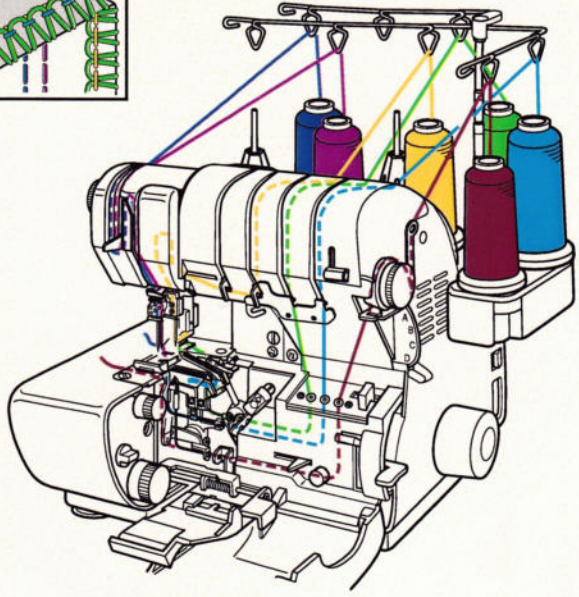

6-Fäden

Coverstich - Schmal - Rechte Nadel + 3-Faden Rollsaumkante

C1	C2	C3	O1	O2	Länge 2R	Breite 3,5	Stich- auswahl D	Wave Auswahl O	Fadenspannung Kettennadel 4-6	Fadenspannung Kettengreifer COVER
Obergreifer Auswahl Unten Oben		Messerposition Oben		Messerabdeckung		Hilfsgreifer