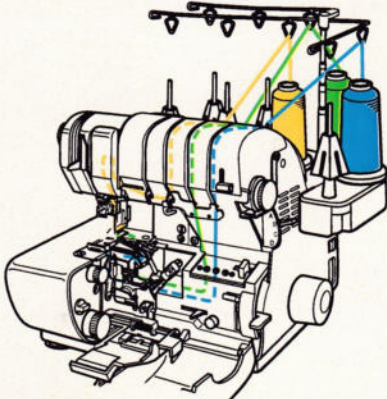

3 - Faden Overlock - Schmal

C1	C2	C3	O1	O2	Länge	Breite	Stich- auswahl	Wave Auswahl	Fadenspannung Kettennadel	Fadenspannung Kettengreifer
					2,5-3,5	3,0	B	O	—	—
Obergreifer Auswahl Unten Oben		Messerposition		Messerabdeckung		Hilfsgreifer