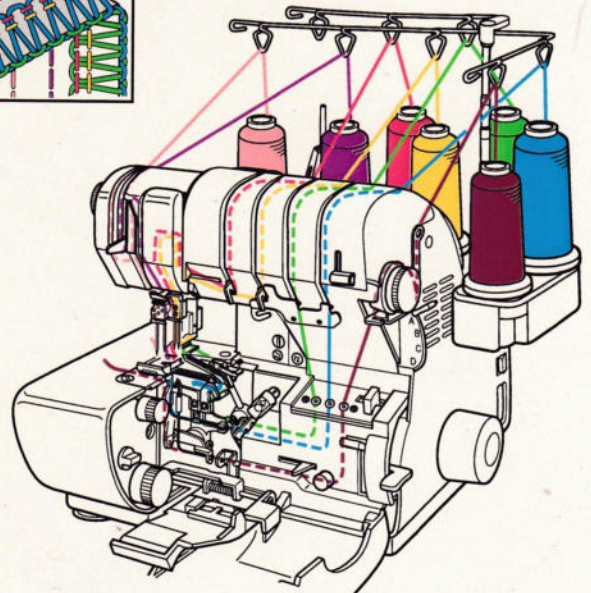

7-Fäden

Coverstich - Breit + 4-Faden Overlock

C1	C2	C3	O1	O2	Länge 3	Breite 7,5	Stich- auswahl A	Wave Auswahl O	Fadenspannung Kettennadel 4-6	Fadenspannung Kettengreifer COVER
Obergreifer Auswahl Unten Oben		Messerposition Oben		Messerabdeckung		Hilfsgreifer