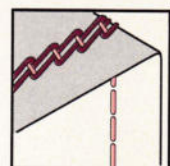

Kettenstich -Linke / Mittlere / Rechte Nadel