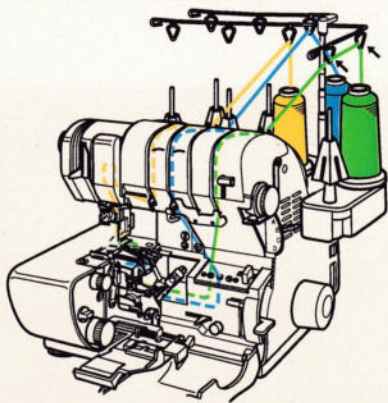

3-Faden Wellenstich - Rollsaumkante

C1	C2	C3	O1	O2	Länge 1,0-2,5	Breite 5,0	Stich- auswahl B	Wave Auswahl W	Fadenspannung Kettennadel —	Fadenspannung Kettengreifer —
Obergreifer Auswahl Unten Oben		Messerposition Oben		Messerabdeckung		Hilfsgreifer