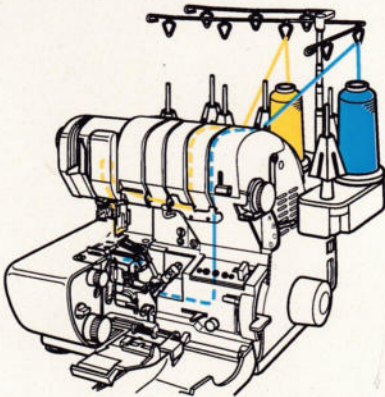

2 - Faden Flatlock - Schmal

C1	C2	C3	O1	O2	Länge 3-3,5	Breite 3,5	Stich- auswahl B	Wave Auswahl O	Fadenspannung Kettennadel —	Fadenspannung Kettengreifer —
Obergreifer Auswahl Unten Oben		Messerposition Oben	Messerabdeckung	Hilfsgreifer