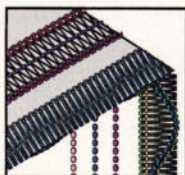

**OVERLOCK**

**KOMBINATION**

**3-Faden Wellenstich**

C1	C2	C3	O1	O2	Länge 1,0-2,5	Breite 5,0	Stich- auswahl B	Wave Auswahl W	Fadenspannung Kettennadel —	Fadenspannung Kettengreifer —
Obergreifer Auswahl Unten <b>Oben</b>		Messerposition Oben		Messerabdeckung		Hilfsgreifer				

**7-Faden 3-facher Coverstich + 3-Faden Wellenstich**

C1	C2	C3	O1	O2	Länge 1,5-2,0	Breite 5,0	Stich- auswahl B	Wave Auswahl W	Fadenspannung Kettennadel 4-6	Fadenspannung Kettengreifer COVER
Obergreifer Auswahl Unten <b>Oben</b>		Messerposition Oben		Messerabdeckung		Hilfsgreifer				