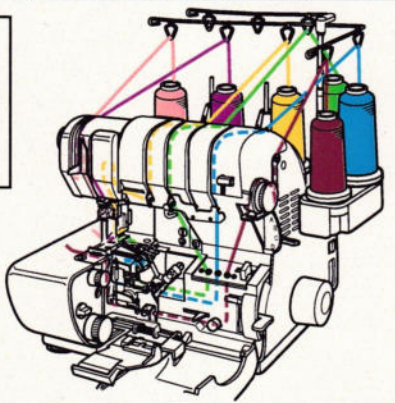

6-Faden Coverstich-Breit + 3-Faden Wellenstich-Rollsaumkante

C1	C2	C3	O1	O2	Länge 1,5-2,0R	Breite 3,5	Stich- auswahl C	Wave Auswahl W	Fadenspannung Kettennadel 4-6	Fadenspannung Kettengreifer COVER
Obergreifer Auswahl Unten Oben		Messerposition Oben		Messerabdeckung		Hilfsgreifer