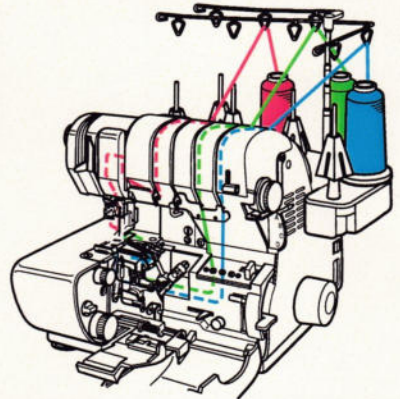

3 - Faden Overlock - Breit

C1	C2	C3	O1	O2	Länge	Breite	Stich- auswahl	Wave Auswahl	Fadenspannung Kettennadel	Fadenspannung Kettengreifer
					2-3	7,5	A	O	—	—
Obergreifer Auswahl Unten Oben		Messerposition		Messerabdeckung		Hilfsgreifer