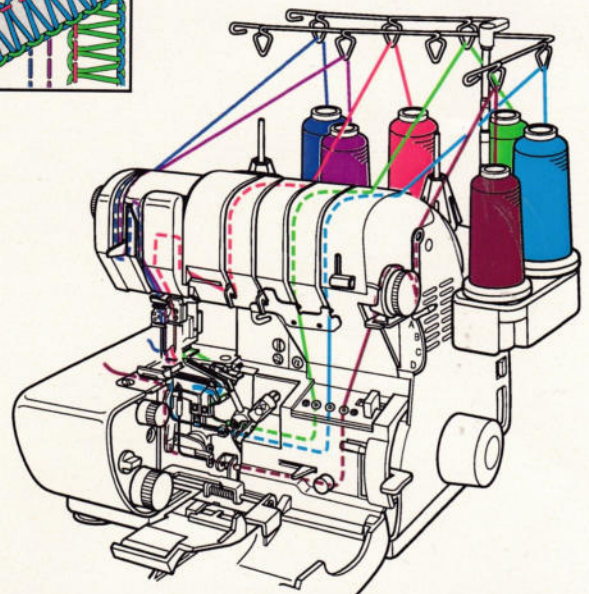

6-Fäden

Coverstich - Schmal - Rechte Nadel + 3-Faden Overlock - Breit

C1	C2	C3	O1	O2	Länge 3	Breite 7,5	Stich- auswahl A	Wave Auswahl O	Fadenspannung Kettennadel 4-6	Fadenspannung Kettengreifer COVER
Obergreifer Auswahl Unten Oben		Messerposition Oben		Messerabdeckung		Hilfsgreifer