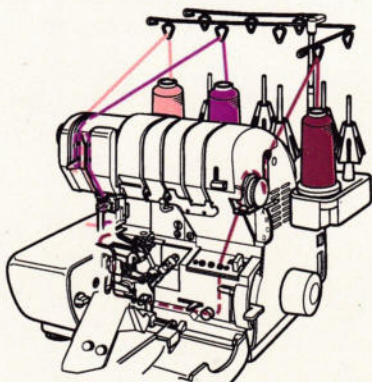

Coverstich - Breit

C1 C2 C3 O1 O2	Länge	Breite	Stichauswahl	Wave Auswahl	Fadenspannung Kettennadel	Fadenspannung Kettengreifer	Obergreifer Auswahl	Messerposition	Nahtisch	Hilfsgreifer
— — — — —	2,5-3,5	—	—	—	4-6	COVER	Unten ☐ ☒ Oben	Befestigen		—