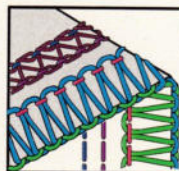

**7-Fäden**

3-facher Coverstich + 3-Faden Overlock-Breit

C1	C2	C3	O1	O2	Länge 3	Breite 7,5	Stich- auswahl A	Wave Auswahl O	Fadenspannung Kettennadel 4-6	Fadenspannung Kettengreifer COVER
Obergreifer Auswahl Unten <b>Oben</b>		Messerposition Oben		Messerabdeckung		Hilfsgreifer				

**6-Fäden**

Coverstich - Schmal - Rechte Nadel + 3-Faden Overlock - Breit

C1	C2	C3	O1	O2	Länge 3	Breite 7,5	Stich- auswahl A	Wave Auswahl O	Fadenspannung Kettennadel 4-6	Fadenspannung Kettengreifer COVER
Obergreifer Auswahl Unten <b>Oben</b>		Messerposition Oben		Messerabdeckung		Hilfsgreifer				