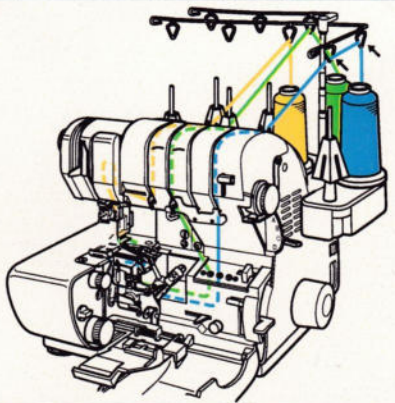

3-Faden Wellenstich - Rollsaumkante

C1	C2	C3	O1	O2	Länge 1,0-1,5R	Breite 3,0-5,0	Stich- auswahl C	Wave Auswahl W	Fadenspannung Kettennadel —	Fadenspannung Kettengreifer —
Obergreifer Auswahl Unten Oben		Messerposition Oben		Messerabdeckung		Hilfsgreifer