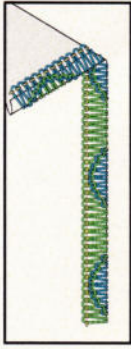

3-Faden Wellenstich - Rollsaumkante

C1	C2	C3	O1	O2	Länge 1,0-1,5R	Breite 3,0-5,0	Stich- auswahl C	Wave Auswahl W	Fadenspannung Kettennadel —	Fadenspannung Kettengreifer —
Obergreifer Auswahl Unten Oben		Messerposition Oben		Messerabdeckung		Hilfsgreifer