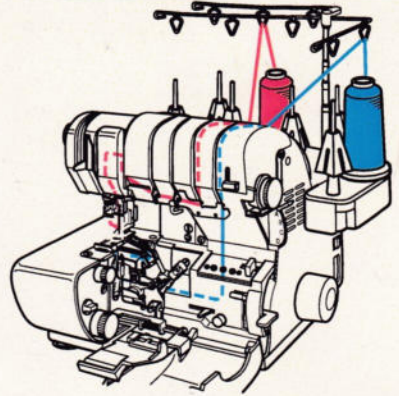

2 - Faden Flatlock - Breit

C1	C2	C3	O1	O2	Länge 2-2,5	Breite 7,5	Stich- auswahl A	Wave Auswahl O	Fadenspannung Kettennadel —	Fadenspannung Kettengreifer —
Obergreifer Auswahl Unten Oben		Messerposition Befestigen	Messerabdeckung	Hilfsgreifer