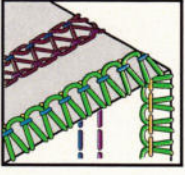

**2 - Faden Wollstich**

C1	C2	C3	O1	O2	Länge 4,0	Breite 7,5	Stich- auswahl A	Wave Auswahl O	Fadenspannung Kettennadel —	Fadenspannung Kettengreifer —
Obergreifer Auswahl Unten <b>Oben</b>		Messerposition Oben	Messerabdeckung	Hilfsgreifer						

**2 - Faden Leiterstich**

C1	C2	C3	O1	O2	Länge 4,0	Breite 7,5	Stich- auswahl A	Wave Auswahl O	Fadenspannung Kettennadel —	Fadenspannung Kettengreifer —
Obergreifer Auswahl Unten <b>Oben</b>		Messerposition Oben	Messerabdeckung	Hilfsgreifer						

### 6-Fäden

Coverstich - Schmal - Rechte Nadel + 3-Faden Rollsaumkante

C1	C2	C3	O1	O2	Länge 2R	Breite 3,5	Stich- auswahl D	Wave Auswahl O	Fadenspannung Kettennadel 4-6	Fadenspannung Kettengreifer COVER
Obergreifer Auswahl Unten <b>Oben</b>		Messerposition Oben		Messerabdeckung		Hilfsgreifer				