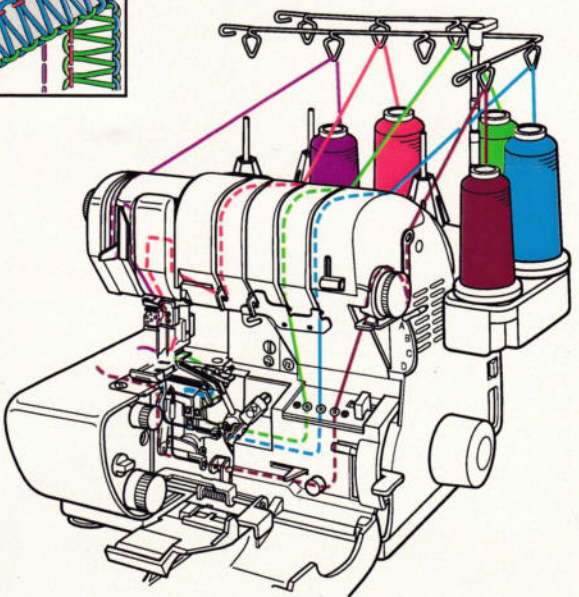

5-Fäden

Kettenstich + 3-Faden Overlock - Breit

C1	C2	C3	O1	O2	Länge 3	Breite 7,5	Stich- auswahl A	Wave Auswahl O	Fadenspannung Kettennadel 4-6	Fadenspannung Kettengreifer COVER
Obergreifer Auswahl Unten Oben		Messerposition Oben		Messerabdeckung		Hilfsgreifer