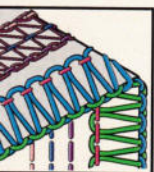

**7-Fäden**

Coverstich - Breit + 4-Faden Overlock

C1	C2	C3	O1	O2	Länge 3	Breite 7,5	Stich- auswahl A	Wave Auswahl O	Fadenspannung Kettennadel 4-6	Fadenspannung Kettengreifer COVER
Obergreifer Auswahl Unten <b>Oben</b>		Messerposition Oben		Messerabdeckung		Hilfsgreifer				

**7-Fäden**

3-facher Coverstich + 3-Faden Overlock-Breit

C1	C2	C3	O1	O2	Länge 3	Breite 7,5	Stich- auswahl A	Wave Auswahl O	Fadenspannung Kettennadel 4-6	Fadenspannung Kettengreifer COVER
Obergreifer Auswahl Unten <b>Oben</b>		Messerposition Oben		Messerabdeckung		Hilfsgreifer				