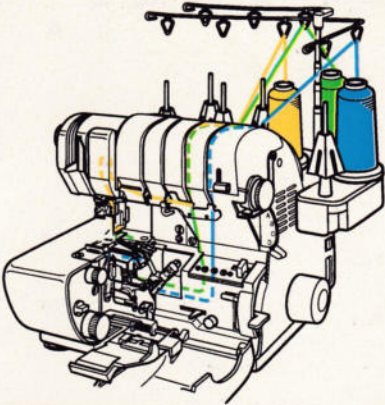

3 - Faden Flatlock - Schmal

C1	C2	C3	O1	O2	Länge 1,5R	Breite 3,5	Stich- auswahl D	Wave Auswahl O	Fadenspannung Kettennadel —	Fadenspannung Kettengreifer —
Obergreifer Auswahl Unten Oben		Messerposition Oben	Messerabdeckung	Hilfsgreifer