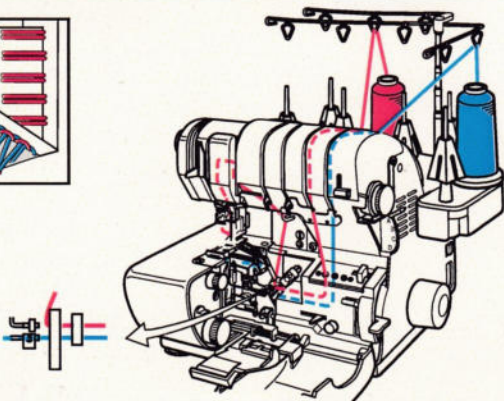

2 - Faden Leiterstich

C1	C2	C3	O1	O2	Länge 4,0	Breite 7,5	Stich- auswahl A	Wave Auswahl O	Fadenspannung Kettennadel —	Fadenspannung Kettengreifer —
Obergreifer Auswahl Unten Oben		Messerposition Oben	Messerabdeckung	Hilfsgreifer