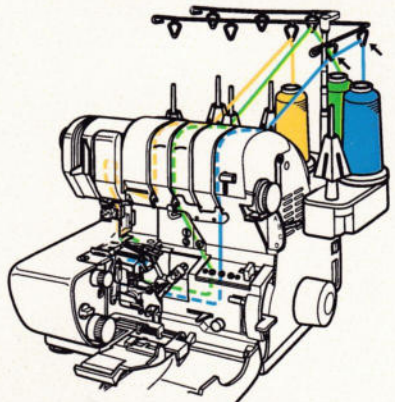

OVERLOCK

KOMBINATION

3-Faden Wellenstich

C1	C2	C3	O1	O2	Länge 1,0-2,5	Breite 5,0	Stich- auswahl B	Wave Auswahl W	Fadenspannung Kettennadel —	Fadenspannung Kettengreifer —
Obergreifer Auswahl Unten Oben		Messerposition Oben		Messerabdeckung		Hilfsgreifer