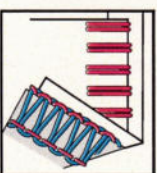

**2 - Faden Flatlock - Breit**

C1	C2	C3	O1	O2	Länge 2-2,5	Breite 7,5	Stich- auswahl A	Wave Auswahl O	Fadenspannung Kettennadel —	Fadenspannung Kettengreifer —
Obergreifer Auswahl Unten <b>Oben</b>		Messerposition Befestigen	Messerabdeckung	Hilfsgreifer						

**2 - Faden Flatlock - Schmal**

C1	C2	C3	O1	O2	Länge 3-3,5	Breite 3,5	Stich- auswahl B	Wave Auswahl O	Fadenspannung Kettennadel —	Fadenspannung Kettengreifer —
Obergreifer Auswahl Unten <b>Oben</b>		Messerposition Oben	Messerabdeckung	Hilfsgreifer						

**2 - Faden Wollstich**

C1	C2	C3	O1	O2	Länge 4,0	Breite 7,5	Stich- auswahl A	Wave Auswahl O	Fadenspannung Kettennadel —	Fadenspannung Kettengreifer —
Obergreifer Auswahl Unten <b>Oben</b>		Messerposition Oben	Messerabdeckung	Hilfsgreifer						

**2 - Faden Leiterstich**

C1	C2	C3	O1	O2	Länge 4,0	Breite 7,5	Stich- auswahl A	Wave Auswahl O	Fadenspannung Kettennadel —	Fadenspannung Kettengreifer —
Obergreifer Auswahl Unten <b>Oben</b>		Messerposition Oben	Messerabdeckung	Hilfsgreifer						