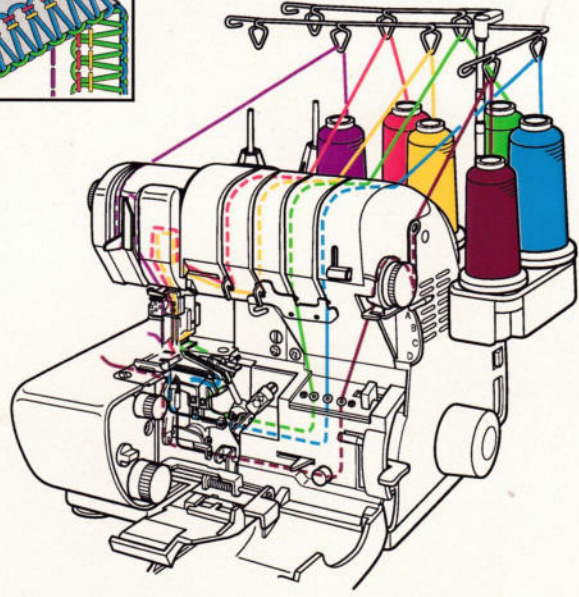

6-Fäden

Kettenstich + 4-Faden Overlock

C1	C2	C3	O1	O2	Länge 3	Breite 7,5	Stich- auswahl A	Wave Auswahl O	Fadenspannung Kettennadel 4-6	Fadenspannung Kettengreifer COVER
Obergreifer Auswahl Unten Oben		Messerposition Oben		Messerabdeckung		Hilfsgreifer