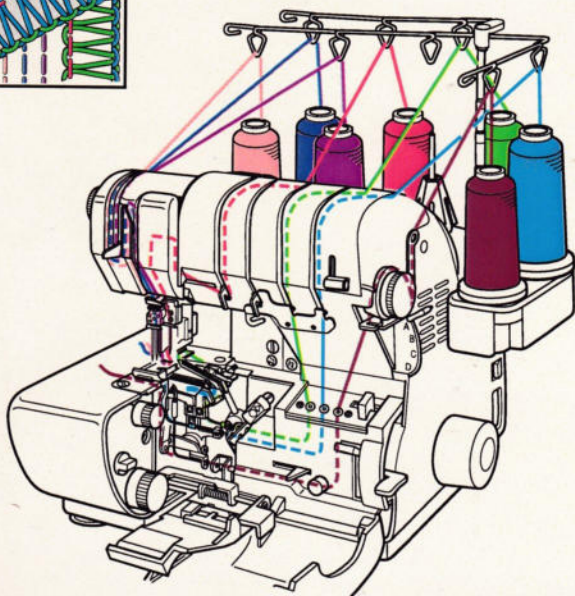

7-Fäden

3-facher Coverstich + 3-Faden Overlock-Breit

C1	C2	C3	O1	O2	Länge 3	Breite 7,5	Stich- auswahl A	Wave Auswahl O	Fadenspannung Kettennadel 4-6	Fadenspannung Kettengreifer COVER
Obergreifer Auswahl Unten Oben		Messerposition Oben		Messerabdeckung		Hilfsgreifer