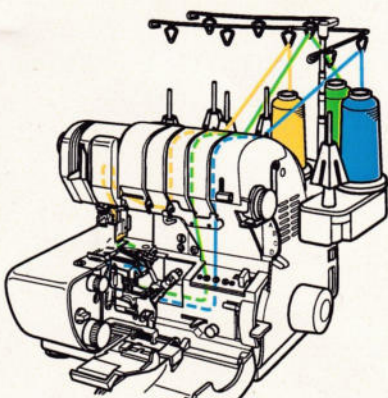

3 - Faden Overlock - Rollsaum

C1	C2	C3	O1	O2	Länge	Breite	Stich- auswahl	Wave Auswahl	Fadenspannung Kettennadel	Fadenspannung Kettengreifer
					1,5R	3,5	D	O	—	—
Obergreifer Auswahl Unten Oben		Messerposition		Messerabdeckung		Hilfsgreifer