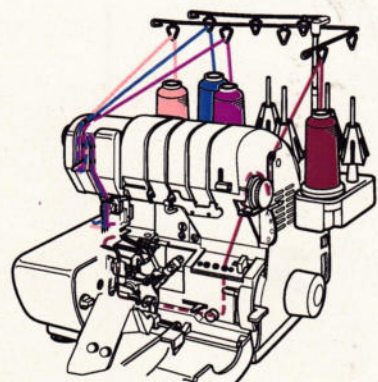

3 facher Coverstich

C1 C2 C3 O1 O2	Länge	Breite	Stichauswahl	Wave Auswahl	Fadenspannung Kettennadel	Fadenspannung Kettengreifer	Obergreifer Auswahl	Messerposition	Nahtisch	Hilfsgreifer
— — — — —	3	—	—	—	4-6	COVER	Unten ☐ ☒ Oben	Befestigen		—