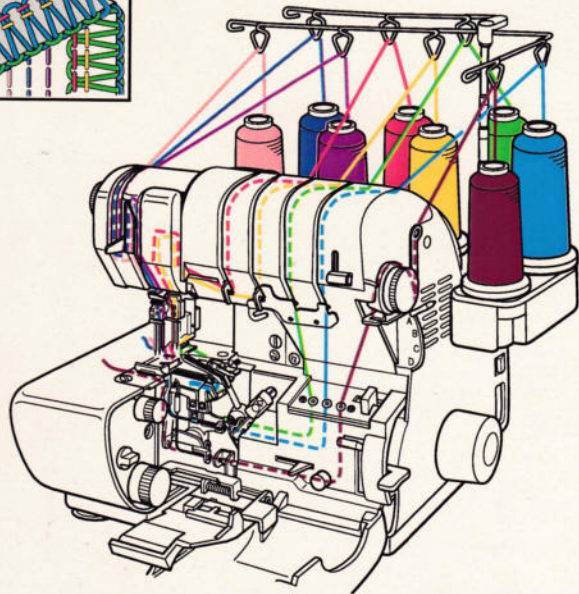

8-Fäden

3-facher Coverstich + 4-Faden Overlock

C1	C2	C3	O1	O2	Länge 3	Breite 7,5	Stich- auswahl A	Wave Auswahl O	Fadenspannung Kettennadel 4-6	Fadenspannung Kettengreifer COVER
Obergreifer Auswahl Unten Oben		Messerposition Oben		Messerabdeckung		Hilfsgreifer