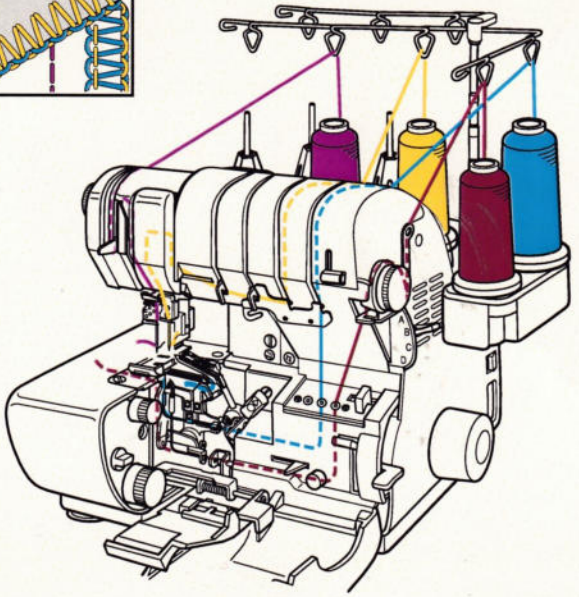

4-Fäden

Kettenstich + 2-Faden Overlock - Schmal

C1	C2	C3	O1	O2	Länge 3	Breite 3,5	Stich- auswahl B	Wave Auswahl O	Fadenspannung Kettennadel 4-6	Fadenspannung Kettengreifer CHAIN
Obergreifer Auswahl Unten Oben		Messerposition Oben		Messerabdeckung		Hilfsgreifer