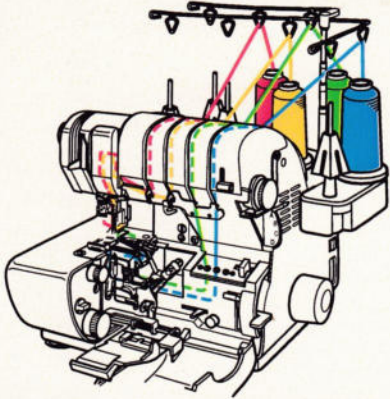

**4 - Faden Overlock**

C1	C2	C3	O1	O2	Länge	Breite	Stich- auswahl	Wave Auswahl	Fadenspannung Kettennadel	Fadenspannung Kettengreifer
					2,5-3,5	6,5-7,5	A	O	—	—
Obergreifer Auswahl Unten <b>Oben</b>		Messerposition		Messerabdeckung		Hilfsgreifer				