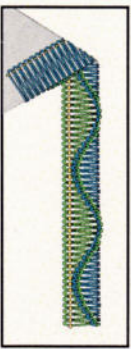

### 3 facher Coverstich

C1 C2 C3 O1 O2	Länge	Breite	Stichauswahl	Wave Auswahl	Fadenspannung Kettennadel	Fadenspannung Kettengreifer	Obergreifer Auswahl	Messerposition	Nahtisch	Hilfsgreifer
— — — — —	3	—	—	—	4-6	COVER	<b>Unten</b> <input type="checkbox"/> <input checked="" type="checkbox"/> Oben	Befestigen		—

**OVERLOCK**

**KOMBINATION**

**3-Faden Wellenstich**

C1	C2	C3	O1	O2	Länge 1,0-2,5	Breite 5,0	Stich- auswahl B	Wave Auswahl W	Fadenspannung Kettennadel —	Fadenspannung Kettengreifer —
Obergreifer Auswahl Unten <b>Oben</b>		Messerposition Oben		Messerabdeckung		Hilfsgreifer				