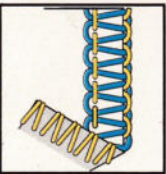

**3 - Faden Flatlock - Schmal**

C1	C2	C3	O1	O2	Länge 1,5R	Breite 3,5	Stich- auswahl D	Wave Auswahl O	Fadenspannung Kettennadel —	Fadenspannung Kettengreifer —
Obergreifer Auswahl Unten <b>Oben</b>		Messerposition Oben	Messerabdeckung	Hilfsgreifer						

**2 - Faden Flatlock - Breit**

C1	C2	C3	O1	O2	Länge 2-2,5	Breite 7,5	Stich- auswahl A	Wave Auswahl O	Fadenspannung Kettennadel —	Fadenspannung Kettengreifer —
Obergreifer Auswahl Unten <b>Oben</b>		Messerposition Befestigen	Messerabdeckung	Hilfsgreifer						

**2 - Faden Flatlock - Schmal**

C1	C2	C3	O1	O2	Länge 3-3,5	Breite 3,5	Stich- auswahl B	Wave Auswahl O	Fadenspannung Kettennadel —	Fadenspannung Kettengreifer —
Obergreifer Auswahl Unten <b>Oben</b>		Messerposition Oben	Messerabdeckung	Hilfsgreifer						