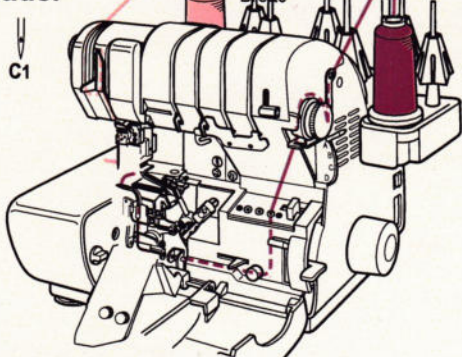

Kettenstich -Linke / Mittlere / Rechte Nadel

Länge	Breite	Stichauswahl	Wave Auswahl	Fadenspannung Kettennadel	Fadenspannung Kettengreifer	Obergreifer Auswahl	Messerposition	Nahtisch	Hilfsgreifer
3	—	—	—	4-6	CHAIN	Unten ☐ ☒ Oben	Befestigen		—

Linke Nadel