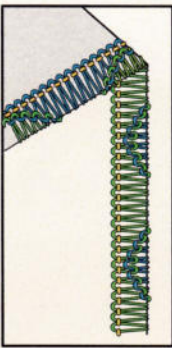

3-Faden Wellenstich - Rollsaumkante

C1	C2	C3	O1	O2	Länge 1,0-2,5	Breite 5,0	Stich- auswahl B	Wave Auswahl W	Fadenspannung Kettennadel —	Fadenspannung Kettengreifer —
Obergreifer Auswahl Unten Oben		Messerposition Oben		Messerabdeckung		Hilfsgreifer