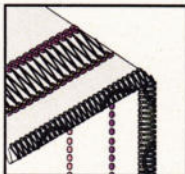

6-Faden Coverstich-Breit + 3-Faden Wellenstich-Rollsaumkante

C1	C2	C3	O1	O2	Länge 1,5-2,0R	Breite 3,5	Stich- auswahl C	Wave Auswahl W	Fadenspannung Kettennadel 4-6	Fadenspannung Kettengreifer COVER
Obergreifer Auswahl Unten Oben		Messerposition Oben		Messerabdeckung		Hilfsgreifer