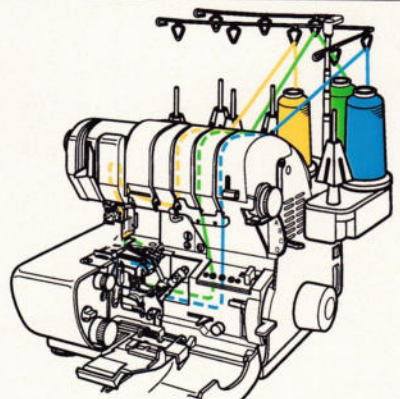

3 - Faden Overlock - Rollsaumkante

C1	C2	C3	O1	O2	Länge	Breite	Stich- auswahl	Wave Auswahl	Fadenspannung Kettennadel	Fadenspannung Kettengreifer
					1,0-1,5R	3,0	C	O	—	—
Obergreifer Auswahl Unten Oben		Messerposition		Messerabdeckung		Hilfsgreifer