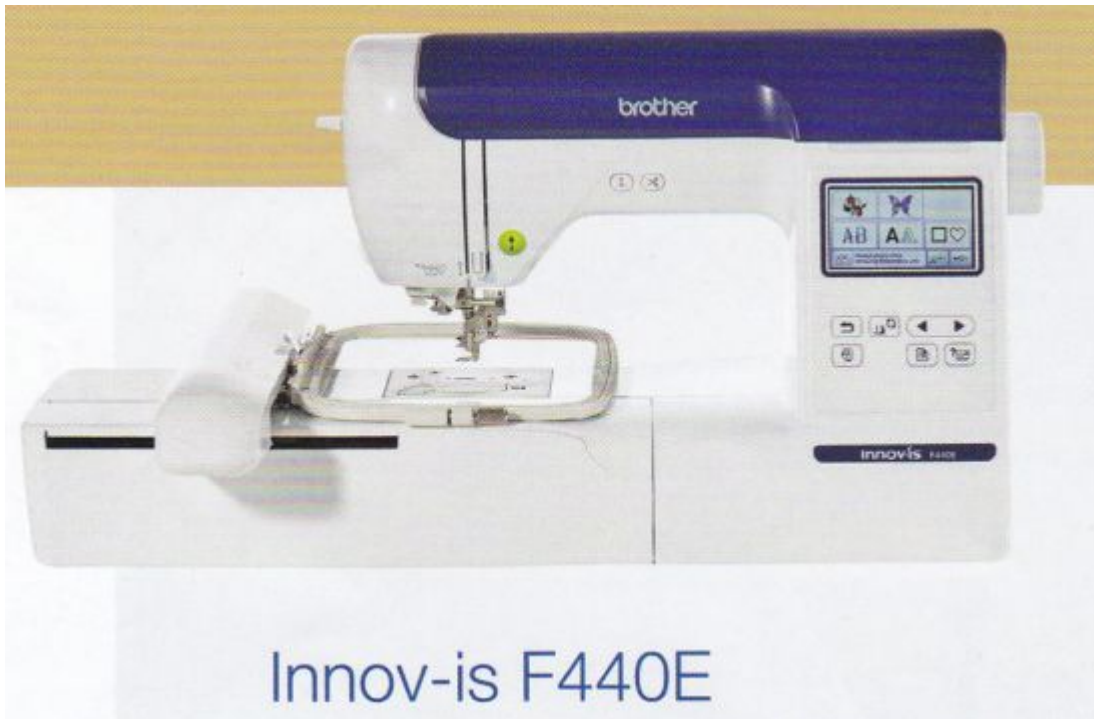

brother Innov-is F440E

Die brother Innov-is F440E ist eine Stickmaschine.

<https://sewingcraft.brother.eu...ckmaschine/innov-is-f440e>

Technische Details

- 138 integrierte Stickmuster
- 10 Rahmenformen mit je 14 Umrandungsstichmöglichkeiten
- 11 Alphabete
- Stickfläche 130 x 180 mm
- automatische Fadenspannungseinstellung
- Komfort - Einfädelsystem
- Ober- und Unterfadensensor
- Fadenabschneider
- 3,5 Zoll Monitor farbig
- Realistische Vorschau der Stickmuster
- Möglichkeit der Stickmusterbearbeitung an der Maschine
- Textbearbeitung in Größe und Position

Lieferumfang:

- Stickrahmen 130 x 180 mm
- Softhaube

Vertrieb/Hersteller	Brother Sewing Machines Europe GmbH Konrad-Adenauer-Allee 1 – 11 61118 Bad Vilbel
Preisentwicklung	1099 Euro 2016 1069 Euro 2020
Produktionszeitraum	Produktionsstart: 2016 Die Maschine ist weiterhin Bestandteil des Angebots.