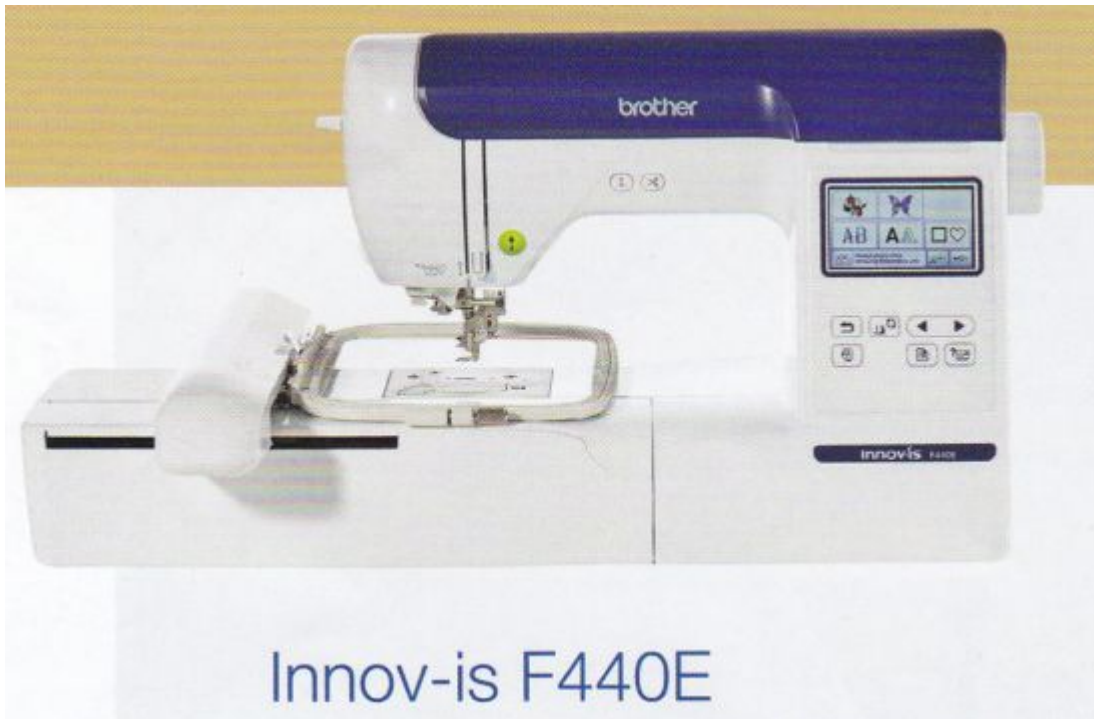

# brother Innov-is F440E

Die brother Innov-is F440E ist eine Stickmaschine.

<https://sewingcraft.brother.eu...ckmaschine/innov-is-f440e>

## Technische Details

- 138 integrierte Stickmuster
- 10 Rahmenformen mit je 14 Umrandungsstichmöglichkeiten
- 11 Alphabete
- Stickfläche 130 x 180 mm
- automatische Fadenspannungseinstellung
- Komfort - Einfädelsystem
- Ober- und Unterfadensensor
- Fadenabschneider
- 3,5 Zoll Monitor farbig
- Realistische Vorschau der Stickmuster
- Möglichkeit der Stickmusterbearbeitung an der Maschine
- Textbearbeitung in Größe und Position

## Lieferumfang:

- Stickrahmen 130 x 180 mm
- Softhaube

Vertrieb/Hersteller	Brother Sewing Machines Europe GmbH Konrad-Adenauer-Allee 1 – 11 61118 Bad Vilbel
Preisentwicklung	1099 Euro 2016 1069 Euro <a href="#">2020</a>
Produktionszeitraum	Produktionsstart: 2016 Die Maschine ist weiterhin Bestandteil des Angebots.